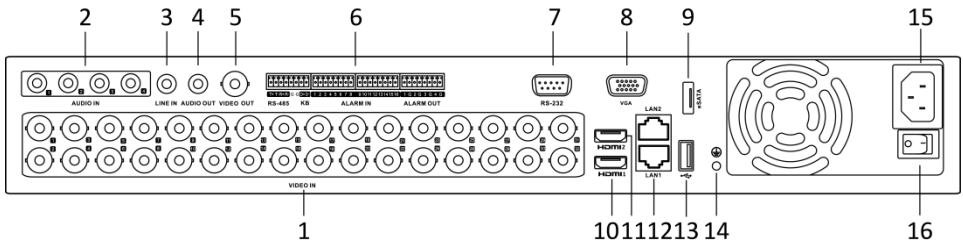

Интерфейсы задней панели

Цифра	Наименование	Цифра	Наименование
1	Видеовход	9	eSATA
2	Аудиовход	10	HDMI1
3	Линейный	11	HDMI2
4	Аудиовыход	12	LAN1 / LAN2
5	Видеовыход	13	USB
6	RS-485, интерфейс клавиатуры, тревожные вход/ выход	14	Заземление
7	RS-232	15	Питание AC100-240В
8	VGA	16	Вкл./ Выкл.

*Изображения и спецификации могут быть изменены без дополнительного уведомления.

*За подробной информацией обращайтесь к вашему персональному менеджеру